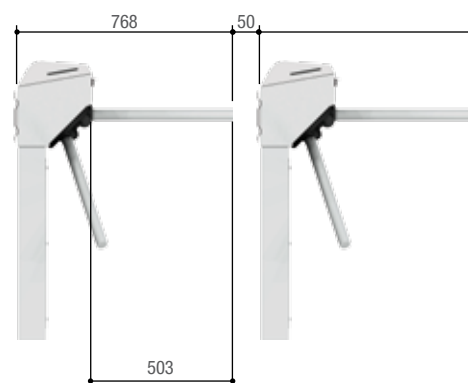

La sua peculiarità principale consiste nella installazione su monogamba o a parete, estremamente facile e veloce da realizzare.

Dimensioni (mm)

Il piede monogamba ha dimensioni d'ingombro identiche al piede tamburato.

Vantaggi che diventano soluzioni.

ROBUSTO E SEMPLICE DA INSTALLARE

- Stile One è bidirezionale e selettivo, nel senso che consente il passaggio nella direzione prescelta di una persona alla volta. Dopo il ricevimento di un comando, il tripode ruota leggermente per invitare al passaggio; appena rileva la spinta dell'utente, completa la rotazione per poi riposizionarsi in attesa di un nuovo passaggio.
- Le ridotte dimensioni d'ingombro consentono l'installazione anche quando gli spazi sono ridotti.
- Stile One può essere installato anche a muro, senza bisogno di supporti aggiuntivi.

CARATTERISTICHE E FUNZIONALITÀ

- Costruito in acciaio verniciato, è completo di scheda elettronica.
- Bracci del tripode in acciaio AISI 304 con finitura lucida.
- Ridotti consumi in stand by con conseguente economia di esercizio.
- Programmazione e controllo completamente gestibili dai sistemi di controllo accessi e da remoto via CRP (Came Remote Protocol).
- Sistema di antieffrazione: i tentativi di forzatura del tornello vengono rilevati dall'Encoder e segnalati dal buzzer integrato.
- Sistema di caduta braccio: in situazioni di emergenza, quando manca la tensione di linea, il braccio orizzontale del tripode scende liberando immediatamente il passaggio.
- In caso di blackout il tripode è libero di muoversi in entrambe le direzioni.
- Barra a led di segnalazione evento su entrambe i lati.
- Scheda elettronica con display per la programmazione delle funzioni, predisposta per la connessione al sistema per controllo accessi Came Rbm84, completa di alloggiamento schede aggiuntive R700 per il controllo dei dispositivi di comando TSP00 o LT001.
- Memory roll per il backup delle impostazioni e degli utenti memorizzati.