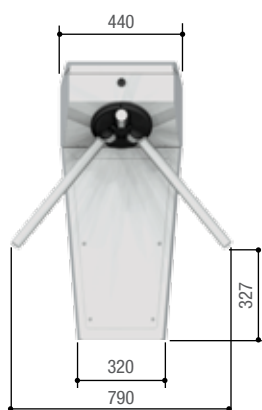

La sua peculiarità principale consiste nella installazione su monogamba o a parete, estremamente facile e veloce da realizzare.

Dimensioni (mm)

Il piede monogamba ha dimensioni d'ingombro identiche al piede tamburato.

Vantaggi che diventano soluzioni.

ROBUSTO E SEMPLICE DA INSTALLARE

- Stile One è bidirezionale e selettivo, nel senso che consente il passaggio nella direzione prescelta di una persona alla volta. Dopo il ricevimento di un comando, il tripode ruota leggermente per invitare al passaggio; appena rileva la spinta dell'utente, completa la rotazione per poi riposizionarsi in attesa di un nuovo passaggio.
- Le ridotte dimensioni d'ingombro consentono l'installazione anche quando gli spazi sono ridotti.
- Stile One può essere installato anche a muro, senza bisogno di supporti aggiuntivi.

CARATTERISTICHE E FUNZIONALITÀ

- Costruito in acciaio verniciato, è completo di scheda elettronica.
- Bracci del tripode in acciaio AISI 304 con finitura lucida.
- Ridotti consumi in stand by con conseguente economia di esercizio.
- Programmazione e controllo completamente gestibili dai sistemi di controllo accessi e da remoto via CRP (Came Remote Protocol).
- Sistema di antieffrazione: i tentativi di forzatura del tornello vengono rilevati dall'Encoder e segnalati dal buzzer integrato.
- Sistema di caduta braccio: in situazioni di emergenza, quando manca la tensione di linea, il braccio orizzontale del tripode scende liberando immediatamente il passaggio.
- In caso di blackout il tripode è libero di muoversi in entrambe le direzioni.
- Barra a led di segnalazione evento su entrambe i lati.
- Scheda elettronica con display per la programmazione delle funzioni, predisposta per la connessione al sistema per controllo accessi Came Rbm84, completa di alloggiamento schede aggiuntive R700 per il controllo dei dispositivi di comando TSP00 o LT001.
- Memory roll per il backup delle impostazioni e degli utenti memorizzati.