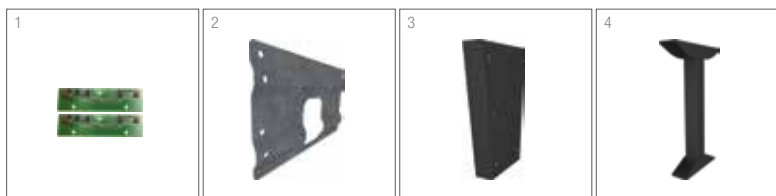

MODELLO

PSMM01 • PSMM02

Grado di protezione (IP)	44
Alimentazione (V - 50/60 Hz)	120 - 230 AC
Alimentazione di funzionamento (V)	24 DC
Assorbimento (mA)	350
Peso (kg)	22
Classe di isolamento	I
Temperatura di esercizio (°C / °F)	-20 ÷ +55 / -4 ÷ +131
Numero max passaggi/min	30

● 230 V AC

ALCUNE VERSIONI POTREBBERO NON ESSERE DISPONIBILI NEL VOSTRO PAESE, PER MAGGIORI INFORMAZIONI CONSULTATE IL VOSTRO RIVENDITORE.

ACCESSORI DEDICATI

1. Coppia semafori.
2. Staffa fissaggio a muro monogamba (non indispensabile per l'installazione ma per rendere quest'ultima più facile).
3. Piede tamburato monogamba.
4. Piede per monogamba.

GARANZIA QUALITÀ ORIGINALE

I prodotti Came
sono interamente progettati
e prodotti in **ITALIA**

Came S.p.A.
è certificata Qualità
e Ambiente
UNI EN ISO 9001
UNI EN ISO 14001

Official Partner

MILANO 2015
FEEDING THE PLANET
ENERGY FOR LIFE

© CAME SPA - dafare - OTT 2045 - IT

Riproduzione anche parziale vietata • CAME si riserva il diritto di apportare modifiche al presente documento in qualsiasi momento

Came S.p.A.

Via Martiri della Libertà, 15
Dosson di Casier
Treviso - Italy

www.came.com