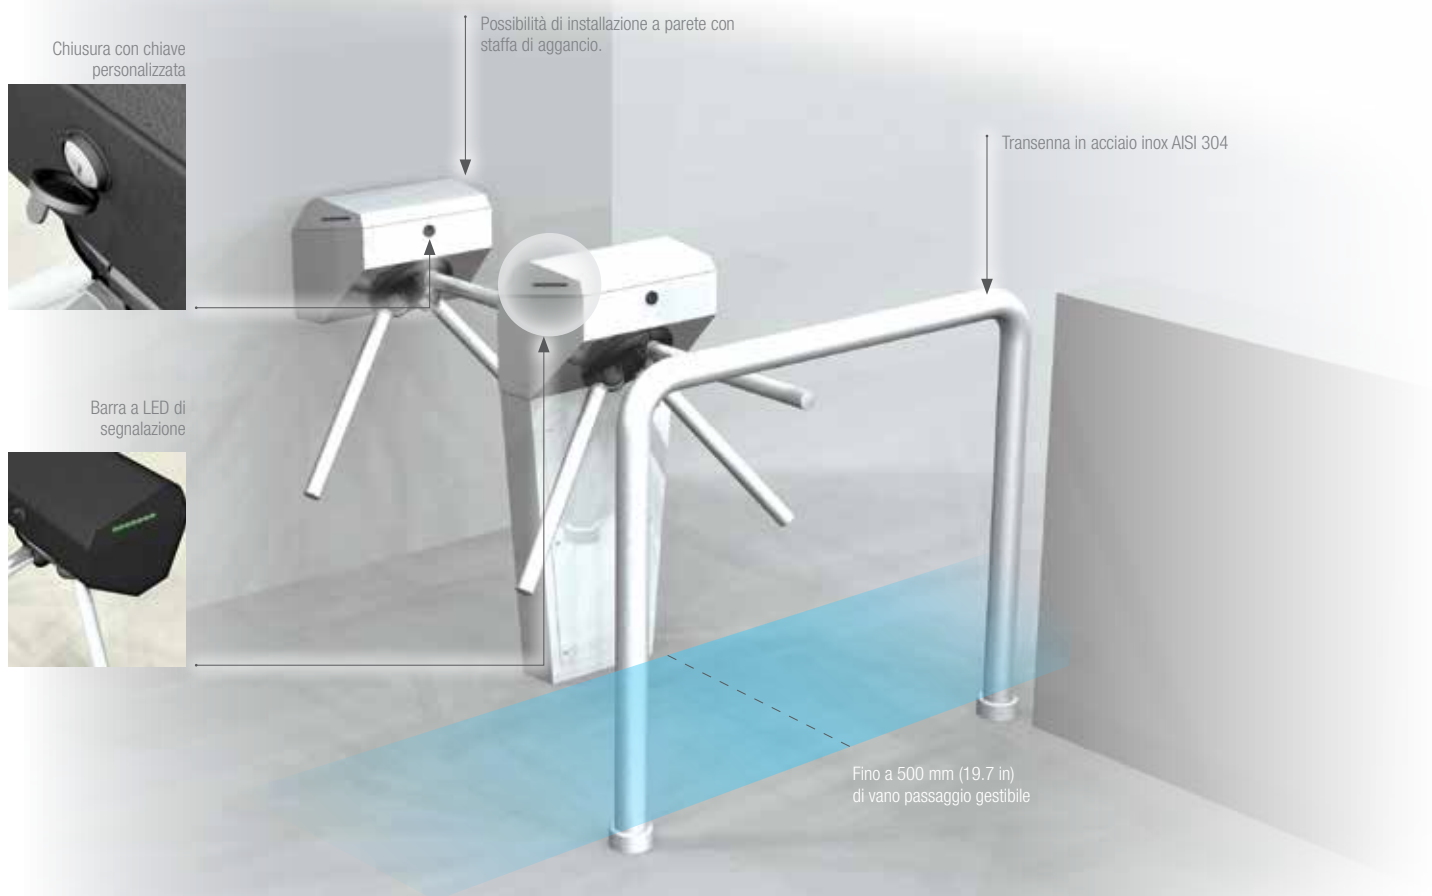

La sua peculiarità principale consiste nella installazione su monogamba o a parete, estremamente facile e veloce da realizzare.

Dimensioni (mm)

Il piede monogamba ha dimensioni d'ingombro identiche al piede tamburato.

Vantaggi che diventano soluzioni.

ROBUSTO E SEMPLICE DA INSTALLARE

- Stile One è bidirezionale e selettivo, nel senso che consente il passaggio nella direzione prescelta di una persona alla volta. Dopo il ricevimento di un comando, il tripode ruota leggermente per invitare al passaggio; appena rileva la spinta dell'utente, completa la rotazione per poi riposizionarsi in attesa di un nuovo passaggio.
- Le ridotte dimensioni d'ingombro consentono l'installazione anche quando gli spazi sono ridotti.
- Stile One può essere installato anche a muro, senza bisogno di supporti aggiuntivi.

CARATTERISTICHE E FUNZIONALITÀ

- Costruito in acciaio verniciato, è completo di scheda elettronica.
- Bracci del tripode in acciaio AISI 304 con finitura lucida.
- Ridotti consumi in stand by con conseguente economia di esercizio.
- Programmazione e controllo completamente gestibili dai sistemi di controllo accessi e da remoto via CRP (Came Remote Protocol).
- Sistema di antieffrazione: i tentativi di forzatura del tornello vengono rilevati dall'Encoder e segnalati dal buzzer integrato.
- Sistema di caduta braccio: in situazioni di emergenza, quando manca la tensione di linea, il braccio orizzontale del tripode scende liberando immediatamente il passaggio.
- In caso di blackout il tripode è libero di muoversi in entrambe le direzioni.
- Barra a led di segnalazione evento su entrambe i lati.
- Scheda elettronica con display per la programmazione delle funzioni, predisposta per la connessione al sistema per controllo accessi Came Rbm84, completa di alloggiamento schede aggiuntive R700 per il controllo dei dispositivi di comando TSP00 o LT001.
- Memory roll per il backup delle impostazioni e degli utenti memorizzati.