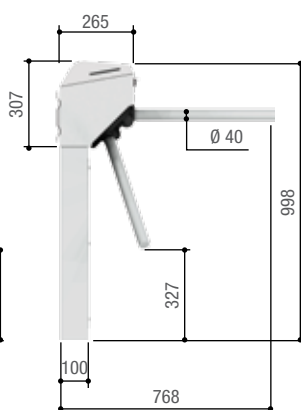

La sua peculiarità principale consiste nella installazione su monogamba o a parete, estremamente facile e veloce da realizzare.

Dimensioni (mm)

Il piede monogamba ha dimensioni d'ingombro identiche al piede tamburato.

Vantaggi che diventano soluzioni.

ROBUSTO E SEMPLICE DA INSTALLARE

- Stile One è bidirezionale e selettivo, nel senso che consente il passaggio nella direzione prescelta di una persona alla volta. Dopo il ricevimento di un comando, il tripode ruota leggermente per invitare al passaggio; appena rileva la spinta dell'utente, completa la rotazione per poi riposizionarsi in attesa di un nuovo passaggio.
- Le ridotte dimensioni d'ingombro consentono l'installazione anche quando gli spazi sono ridotti.
- Stile One può essere installato anche a muro, senza bisogno di supporti aggiuntivi.

CARATTERISTICHE E FUNZIONALITÀ

- Costruito in acciaio verniciato, è completo di scheda elettronica.
- Bracci del tripode in acciaio AISI 304 con finitura lucida.
- Ridotti consumi in stand by con conseguente economia di esercizio.
- Programmazione e controllo completamente gestibili dai sistemi di controllo accessi e da remoto via CRP (Came Remote Protocol).
- Sistema di antieffrazione: i tentativi di forzatura del tornello vengono rilevati dall'Encoder e segnalati dal buzzer integrato.
- Sistema di caduta braccio: in situazioni di emergenza, quando manca la tensione di linea, il braccio orizzontale del tripode scende liberando immediatamente il passaggio.
- In caso di blackout il tripode è libero di muoversi in entrambe le direzioni.
- Barra a led di segnalazione evento su entrambe i lati.
- Scheda elettronica con display per la programmazione delle funzioni, predisposta per la connessione al sistema per controllo accessi Came Rbm84, completa di alloggiamento schede aggiuntive R700 per il controllo dei dispositivi di comando TSP00 o LT001.
- Memory roll per il backup delle impostazioni e degli utenti memorizzati.